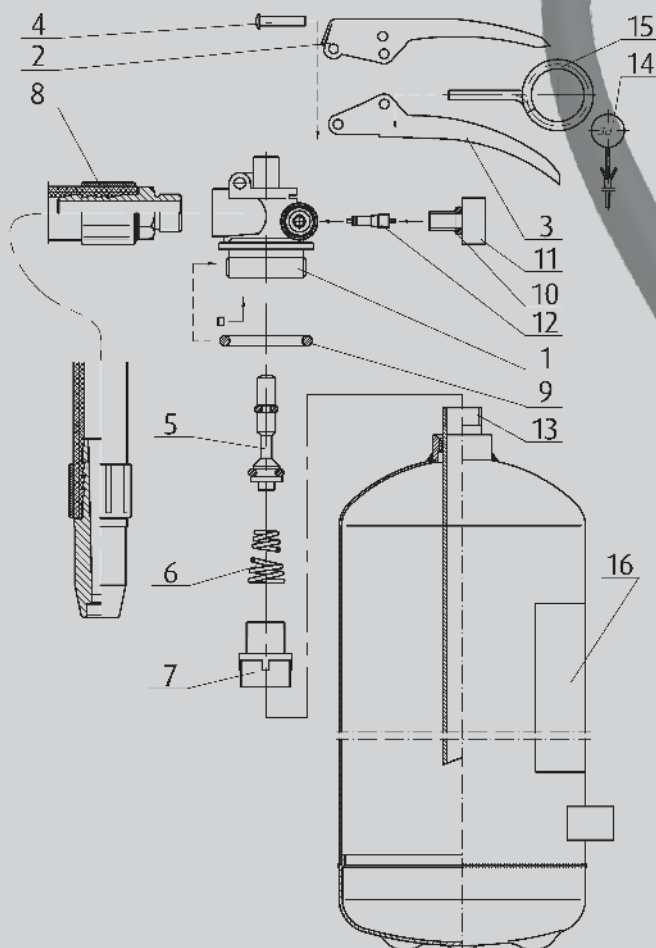

## Karta części zamiennych:

Lp. Nazwa części:

1. Zawór kpl. (poz. od 1 do 13 bez poz. 8)
2. Dźwignia spustowa
3. Uchwyt zaworu
4. Nit drażony  $\varnothing 4 \times 23,5$
5. Tłoczek kpl.
6. Sprężyna stożkowa
7. Łącznik
8. Wąż kpl.
9. Pierścień uszczelniający  $\varnothing 25 \times 3,5$
10. Pierścień uszczelniający  $\varnothing 7,7 \times 1,8$
11. Manometr
12. Wkładka zaworu dętki B
13. Rurka L=381mm
14. Plomba
15. Zawleczka
16. Etykieta serwisowa