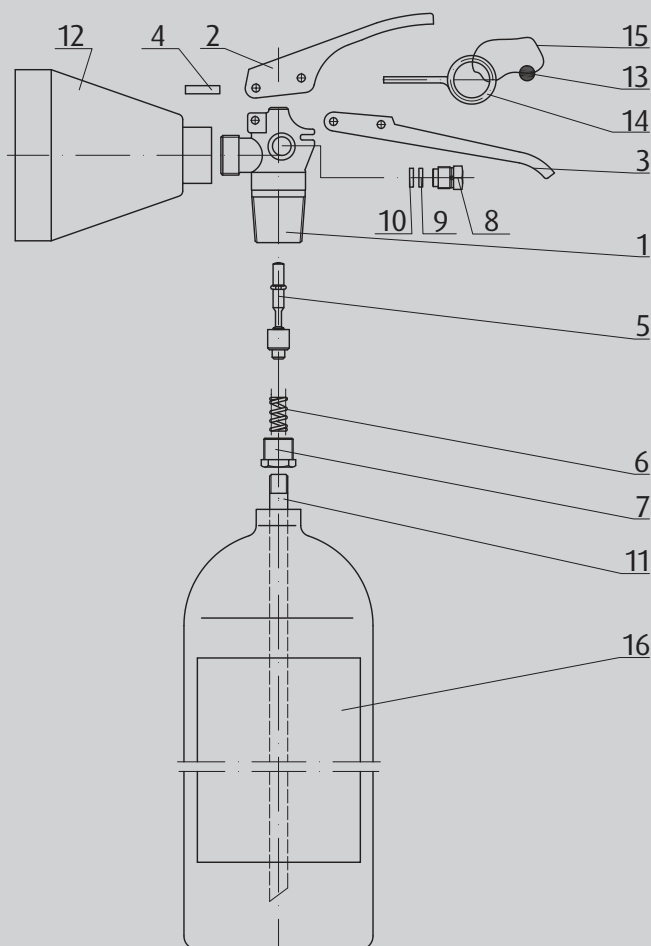

Karta części zamiennych:

Lp. Nazwa części:

1. Zawór kpl. (poz. od 1 do 11)
2. Dźwignia spustowa
3. Uchwyt zaworu
4. Nit drążony $\varnothing 4 \times 23,5$
5. Tłoczek kpl.
6. Sprężyna
7. Korek sprężyny
8. Korek bezpiecznika
9. Bezpiecznik
10. Podkładka
11. Rurka syfonowa
12. Dysza wylotowa
13. Plomba BAVARIA
14. Zawlecзка $\varnothing 3,5$
15. Drut plombowniczy
16. Etykieta serwisowa