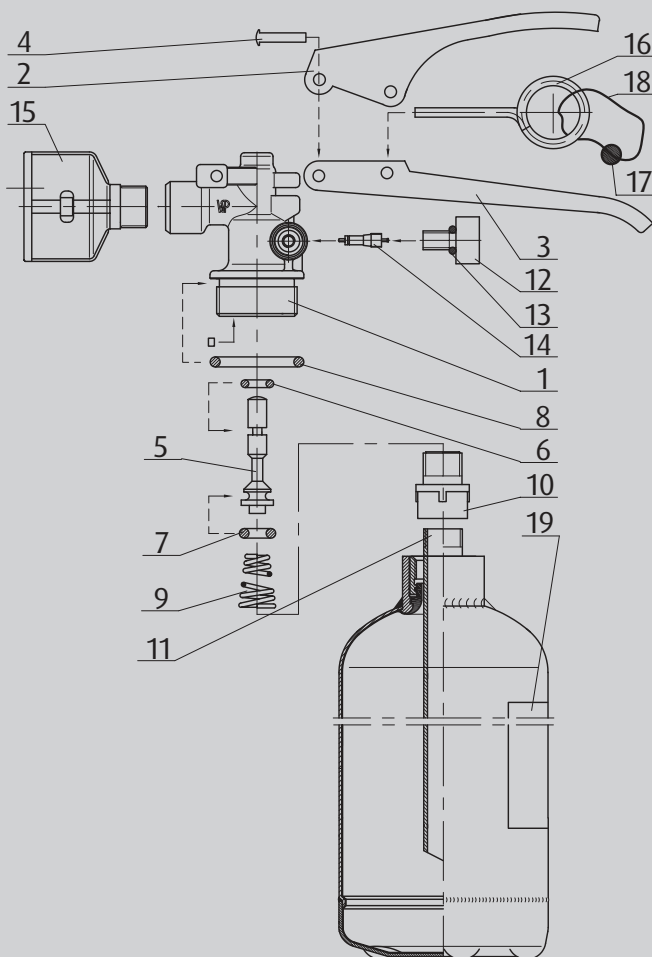

Lp. Nazwa części:

1. Zawór kpl. (poz. od 1 do 14)
2. Dźwignia spustowa
3. Uchwyt zaworu
4. Nit drążony $\varnothing 4 \times 28$
5. Tłoczek kpl. (poz. od 5 do 7)
6. Pierścień uszczelniający $\varnothing 3 \times 2$
7. Pierścień uszczelniający $\varnothing 5,5 \times 3$
8. Pierścień uszczelniający $\varnothing 27 \times 3$
9. Sprężyna stożkowa
10. Łącznik
11. Rurka L=317mm
12. Manometr
13. Pierścień uszczelniający $\varnothing 7,7 \times 1,8$
14. Wkładka zaworu dętki B
15. Dysza
16. Zawleczka $\varnothing 3,5$
17. Plomba BAVARIA
18. Drut plombowniczy
19. Etykieta serwisowa